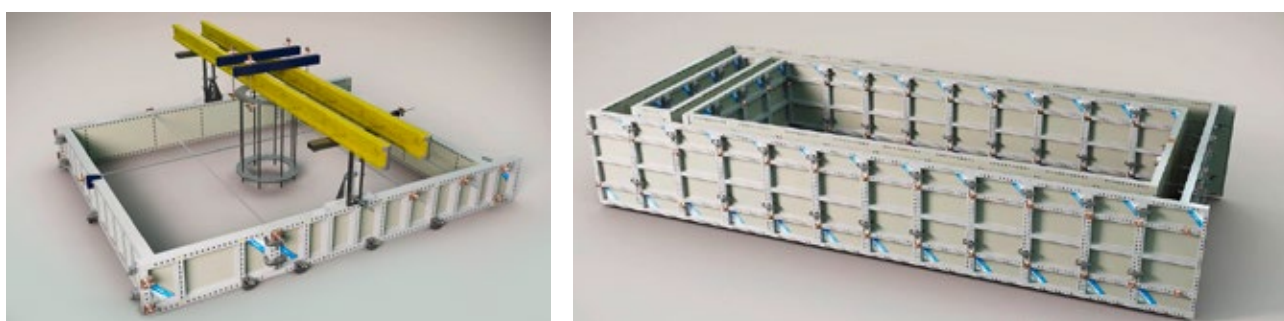

Wandbekisting

MEER INFO: WWW.BECONA.BE