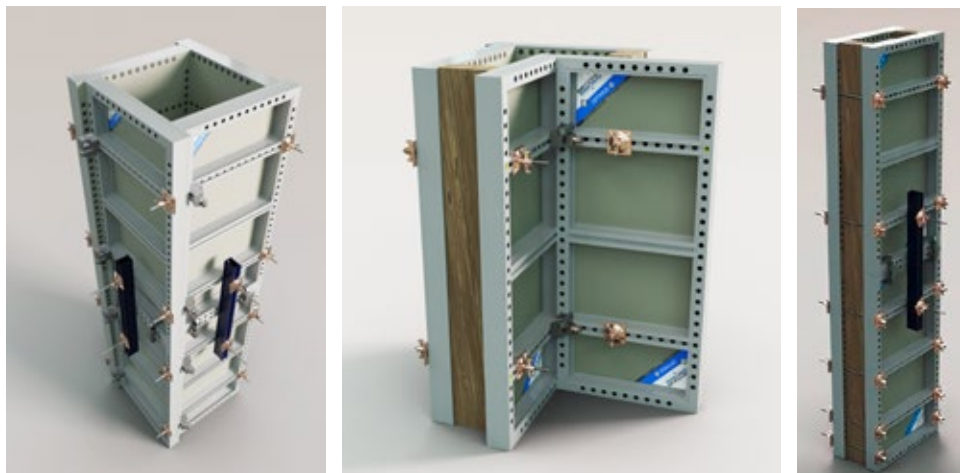

ÉÉN SYSTEEM VOOR AL UW BETONWERKEN

Kolombekisting