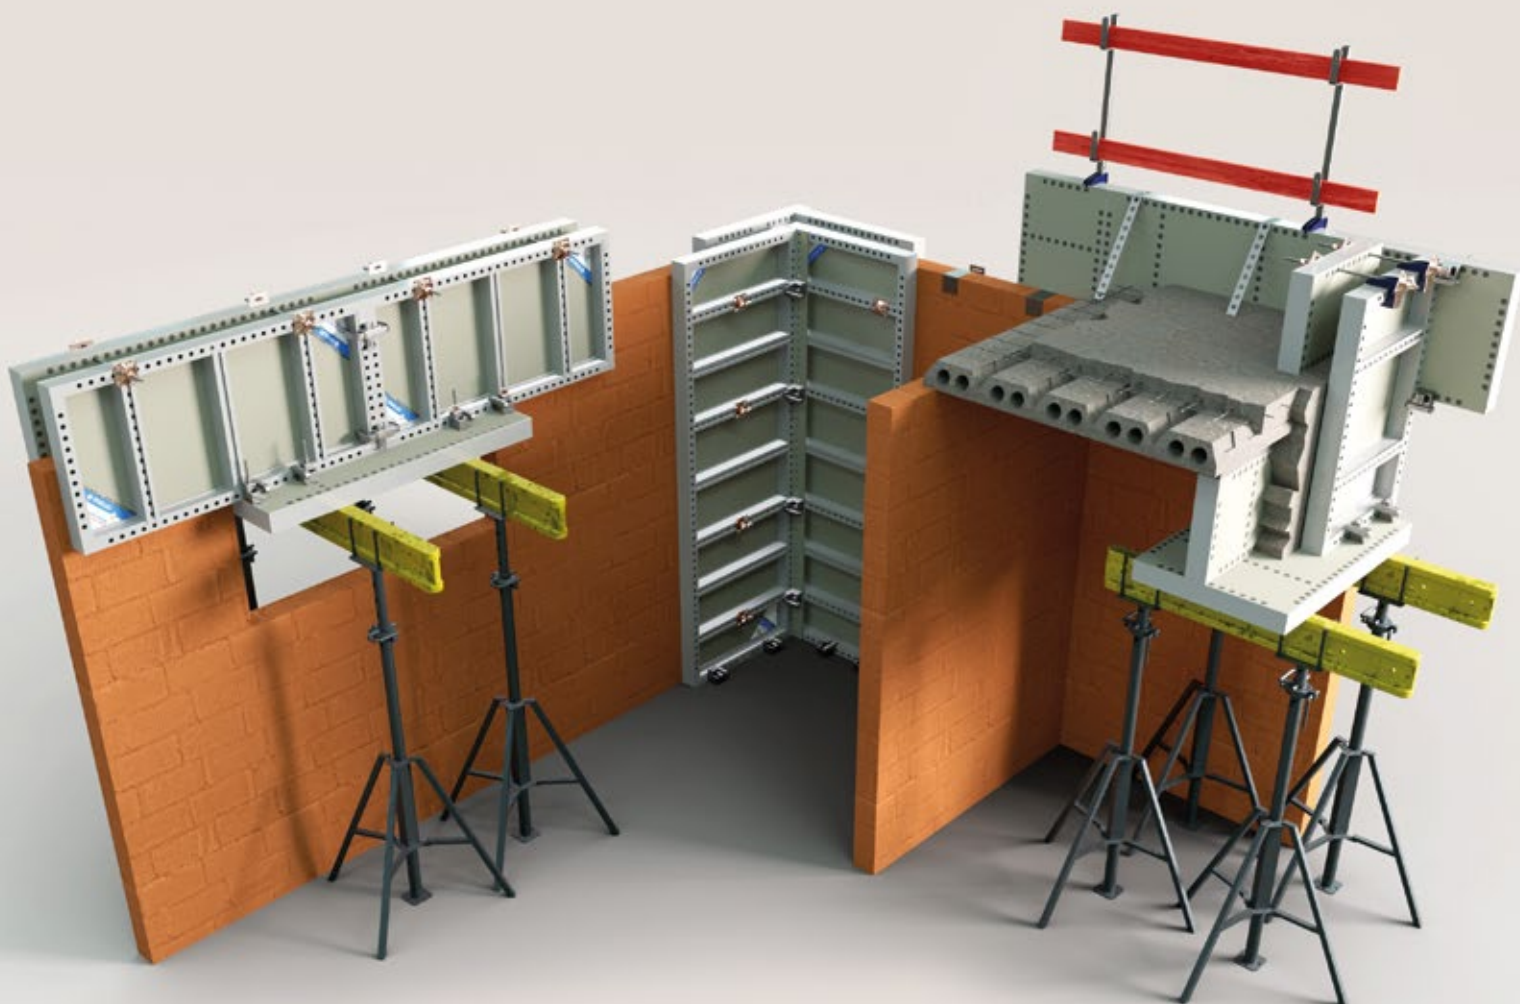

OPTIMUS

BECONA
BEKISTINGSTECHNOLOGIE

GENIAAL

EENVOUDIG

COMPLEET

DUURZAAM

ÉÉN SYSTEEM, MEERDERE TOEPASSINGEN

- gecoat aluminium
- voorzien van Alkus-kunststofplaat
- lichtgewicht
- weerbestendig
- alle paneelmaten mogelijk
- koppelen met andere systemen mogelijk

De universele klem[®] is inzetbaar voor het maken van buitenhoeken, binnenhoeken en als voetklem. Bovendien is ze instelbaar per centimeter.

De universele klem[®] is een exclusief systeem van BECONA.

MEER INFO: WWW.BECONA.BE