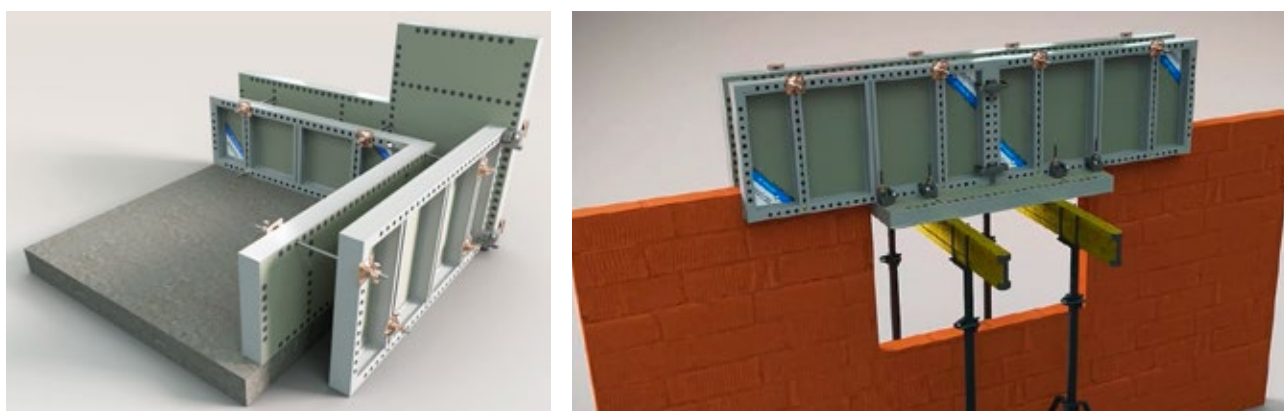

Balkbekisting