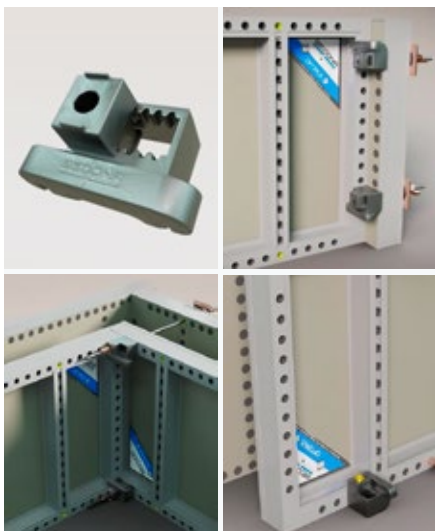

OPTIMUS

BECONA
BEKISTINGSTECHNOLOGIE

GENIAAL

EENVOUDIG

COMPLEET

DUURZAAM

ÉÉN SYSTEEM, MEERDERE TOEPASSINGEN

- gecoat aluminium
- voorzien van Alkus-kunststofplaat
- lichtgewicht
- weerbestendig
- alle paneelmaten mogelijk
- koppelen met andere systemen mogelijk

De universele klem[®] is inzetbaar voor het maken van buitenhoeken, binnenhoeken en als voetklem. Bovendien is ze instelbaar per centimeter.

De universele klem[®] is een exclusief systeem van BECONA.

MEER INFO: WWW.BECONA.BE